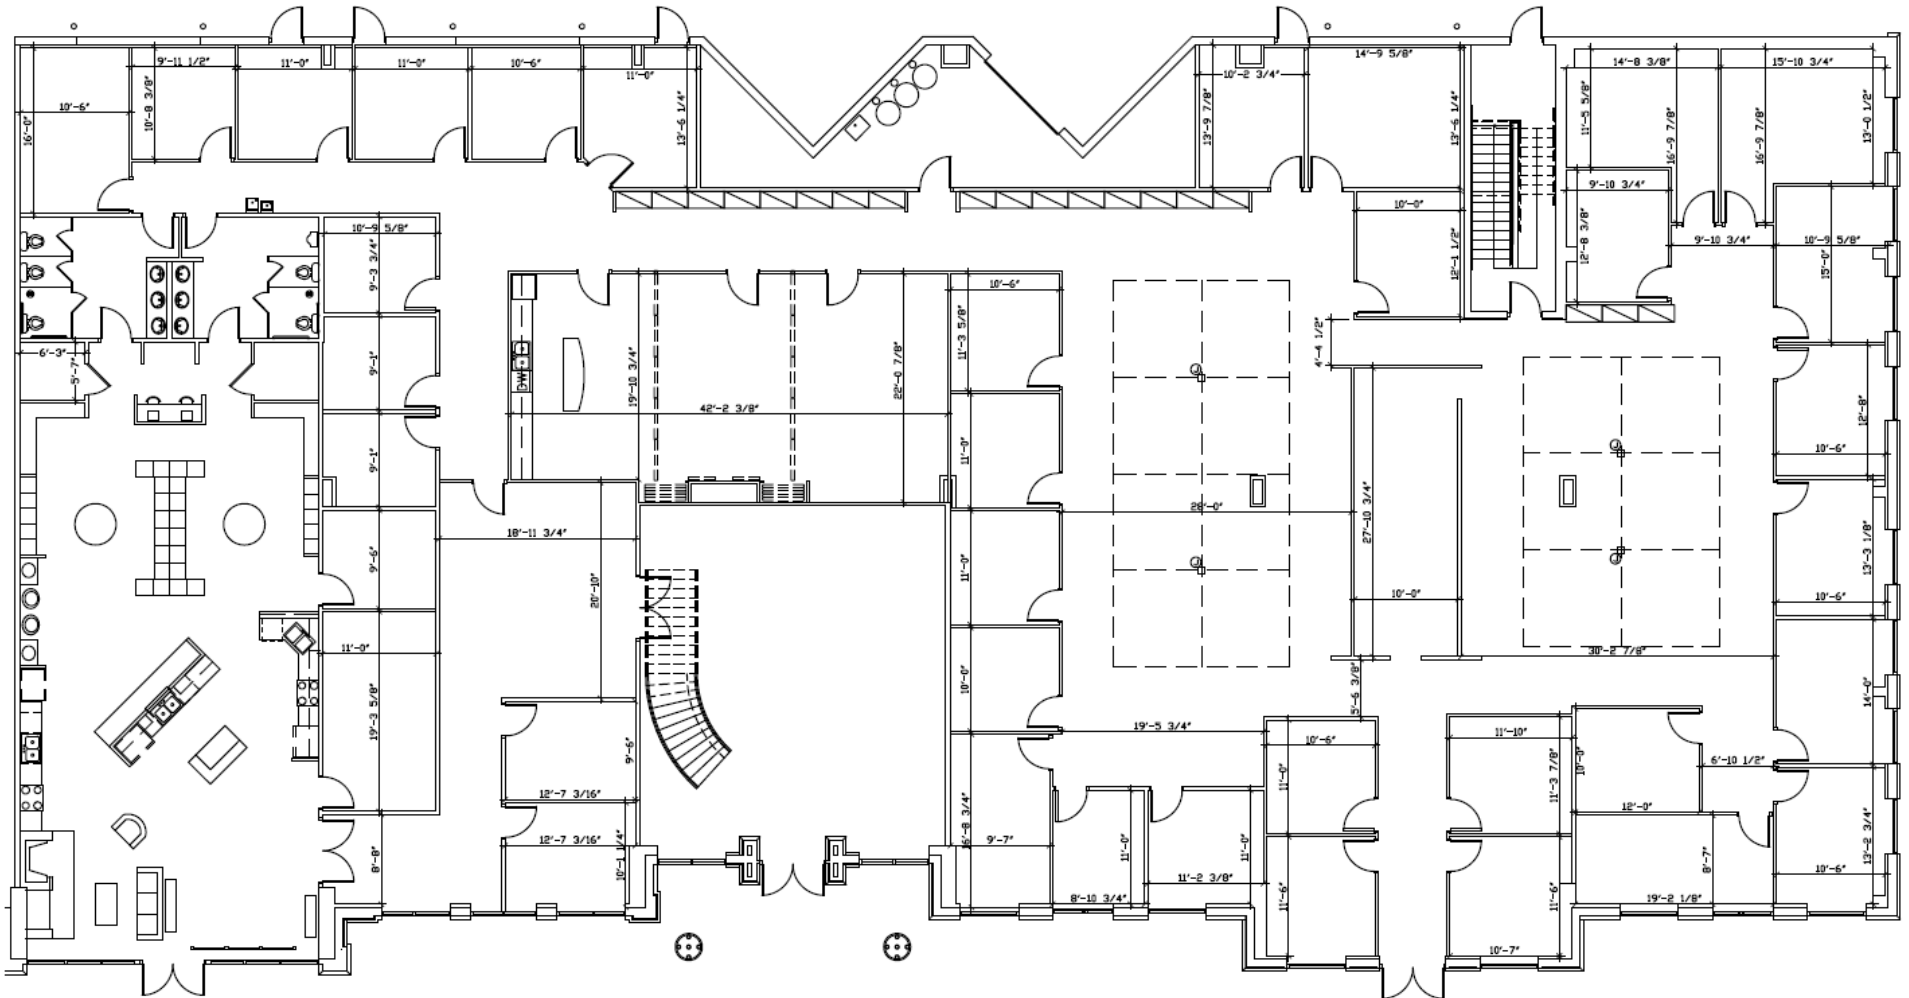

PLOTE PROPERTY MANAGEMENT, LLC

1141 E. Main Street, Suite 108
East Dundee, IL
15,562 SQFT

Call Adam Neisendorf
847-428-1000 ext. 228
aneisendorf@ploteproperties.com