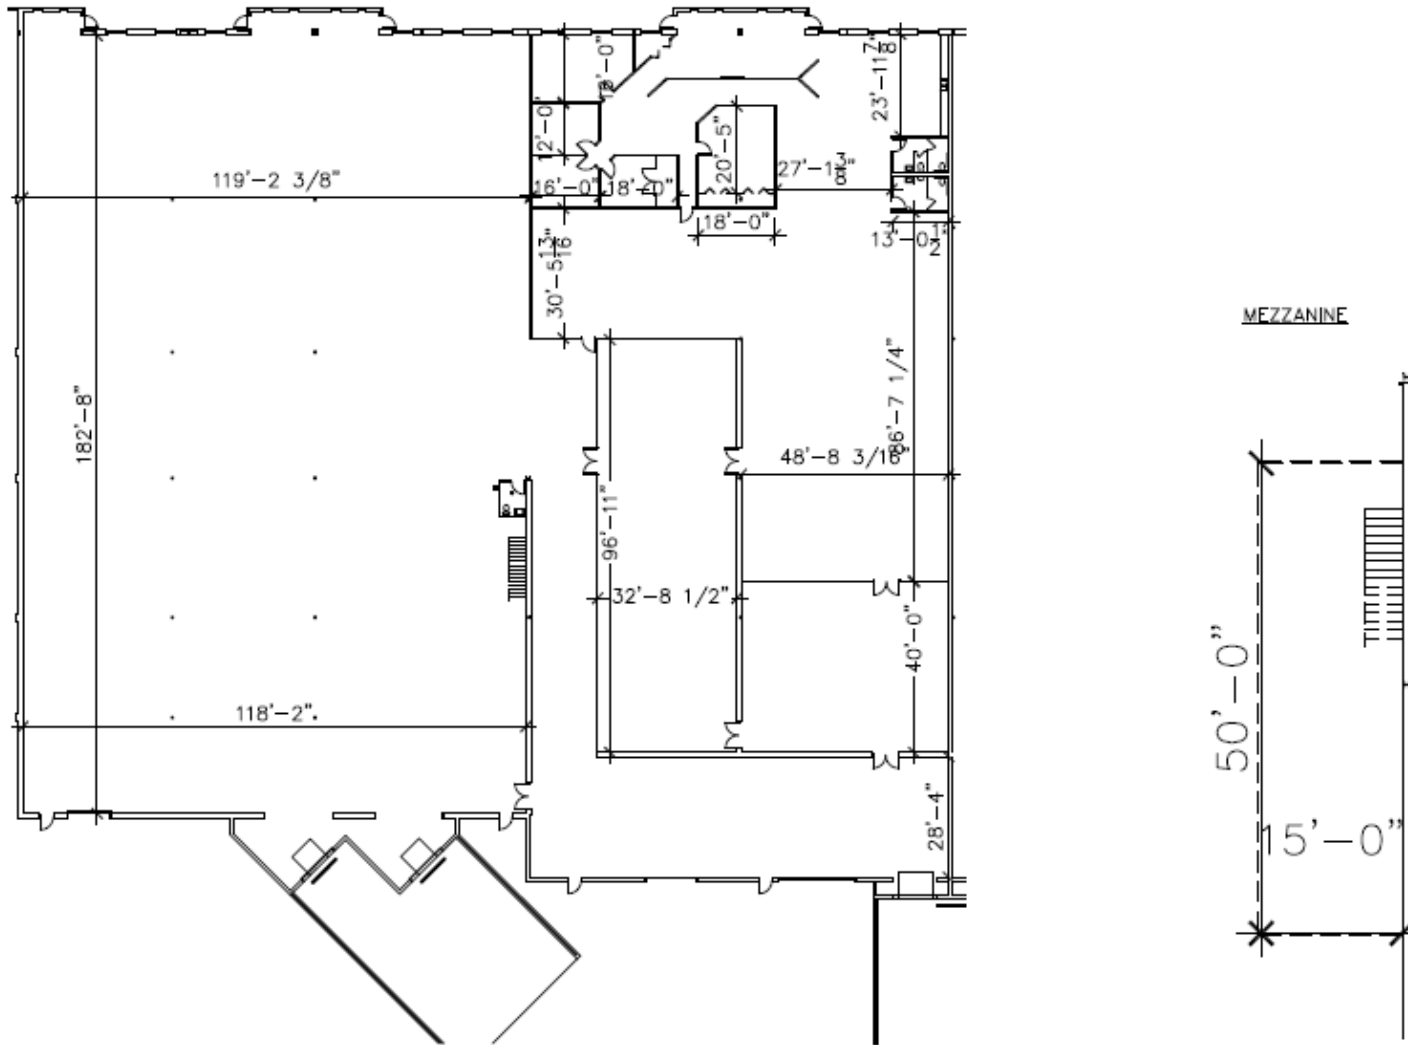

1615 Dundee Ave. Units E,F,G
Elgin, IL 60120

TENANT "E-G" FLOOR PLAN
43,077 S.F.